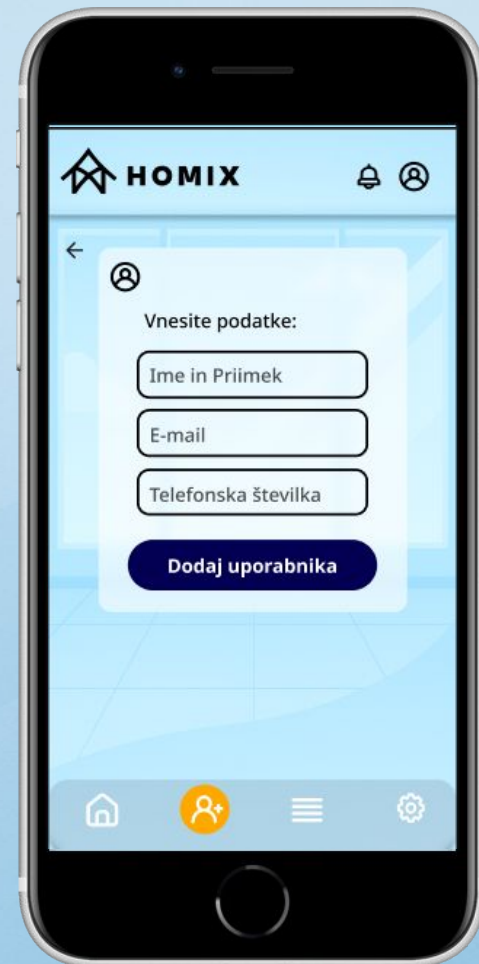

*slikovno in tekstovno
gradivo*

HOMIX

Homix je aplikacija za pametno upravljanje doma.

Omogoča vam:

- pregled nad pametnimi napravami v domu,
- preprosto upravljanje prostorov (spalnica, kuhinja, dnevna soba ...),
- dodajanje uporabnikov,
- prilagajanje nastavitev (profil, jezik, obvestila ...),
- urejanje varnostnih funkcij doma.

HOMIX - ZAČETNA STRAN

- Osrednje mesto aplikacije
- Prikaz ključnih informacij (varovanje, temperatura, prostori)
- Prostori v obliki kartic za hiter dostop
- Pregledna in nepreobremenjena zasnova
- Hiter dostop do profila, obvestil in menijev

HOMIX - UPRAVLJANJE PROSTOROV - SPALNICA

- Prilagajanje osvetlitve
- Nastavitev temperature
- Upravljanje glasbe
- Umirjen, enostaven vmesnik

HOMIX - UPRAVLJANJE PROSTOROV - DNEVNA SOBA

- Upravljanje več naprav hkrati
- Pametni TV, luči in klima
- Hiter dostop do multimedije
- Prilagojeno pogosti uporabi

HOMIX - UPRAVLJANJE PROSTOROV - KUHINJA

- Poudarek na varnosti in funkcionalnosti
- Nadzor luči in pametnih naprav
- Prikaz vlažnosti in drugih podatkov
- Hiter pregled in ukrepanje

UPORABNIŠKI PROFILI

- Več uporabniških profilov
- Različne pravice dostopa
- Primerno za družine
- Večji nadzor in varnost