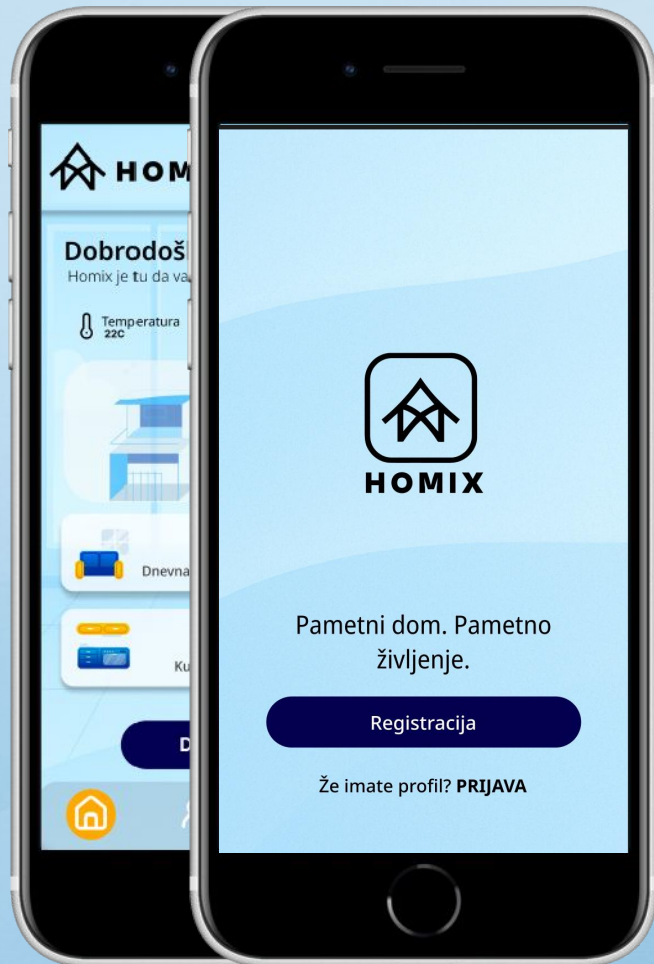

HOMIX

SMART HOME APLIKACIJA

Pametni dom. Pametno življenje

ČLANI

Žana Podobnik

*vodja,
prototip*

Tjaša Močnik

načrt aplikacije

Hana Štalcar

*celostna grafična
podoba*

ČLANI

Enjie Cai

*oblikovanje aplikacije,
mikrointerakcija aplikacije*

Pia G. Škoda

predstavitveni katalog

Pilar Ceferin

*slikovno in tekstovno
gradivo*

HOMIX

Homix je aplikacija za pametno upravljanje doma.

Omogoča vam:

- pregled nad pametnimi napravami v domu,
- preprosto upravljanje prostorov (spalnica, kuhinja, dnevna soba ...),
- dodajanje uporabnikov,
- prilagajanje nastavitev (profil, jezik, obvestila ...),
- urejanje varnostnih funkcij doma.

HOMIX - ZAČETNA STRAN

- Osrednje mesto aplikacije
- Prikaz ključnih informacij (varovanje, temperatura, prostori)
- Prostori v obliki kartic za hiter dostop
- Pregledna in nepreobremenjena zasnova
- Hiter dostop do profila, obvestil in menijev