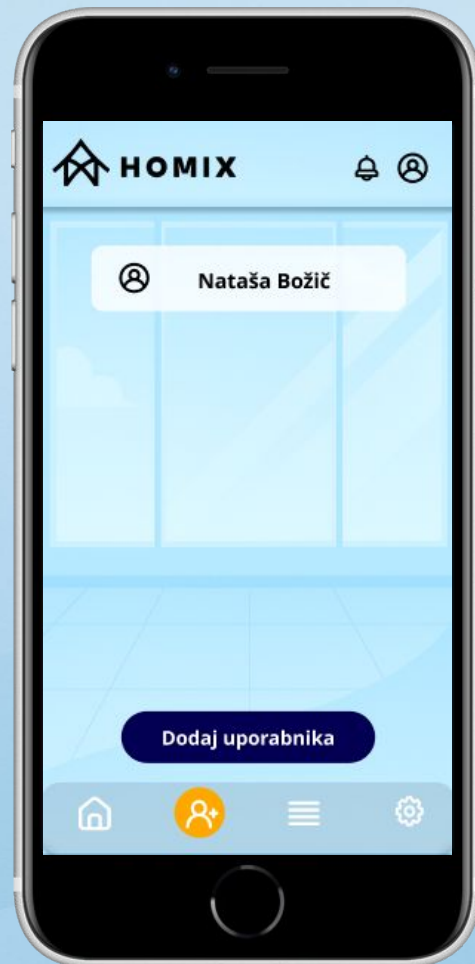

*slikovno in tekstovno
gradivo*

HOMIX

Homix je aplikacija za pametno upravljanje doma.

Omogoča vam:

- pregled nad pametnimi napravami v domu,
- preprosto upravljanje prostorov (spalnica, kuhinja, dnevna soba ...),
- dodajanje uporabnikov,
- prilagajanje nastavitev (profil, jezik, obvestila ...),
- urejanje varnostnih funkcij doma.

HOMIX - ZAČETNA STRAN

- Osrednje mesto aplikacije
- Prikaz ključnih informacij (varovanje, temperatura, prostori)
- Prostori v obliki kartic za hiter dostop
- Pregledna in nepreobremenjena zasnova
- Hiter dostop do profila, obvestil in menijev

HOMIX - UPRAVLJANJE PROSTOROV - SPALNICA

- Prilagajanje osvetlitve
- Nastavitev temperature
- Upravljanje glasbe
- Umirjen, enostaven vmesnik

HOMIX - UPRAVLJANJE PROSTOROV - DNEVNA SOBA

- Upravljanje več naprav hkrati
- Pametni TV, luči in klima
- Hiter dostop do multimedije
- Prilagojeno pogosti uporabi

HOMIX - UPRAVLJANJE PROSTOROV - KUHINJA

- Poudarek na varnosti in funkcionalnosti
- Nadzor luči in pametnih naprav
- Prikaz vlažnosti in drugih podatkov
- Hiter pregled in ukrepanje

UPORABNIŠKI PROFILI

- Več uporabniških profilov
- Različne pravice dostopa
- Primerno za družine
- Večji nadzor in varnost