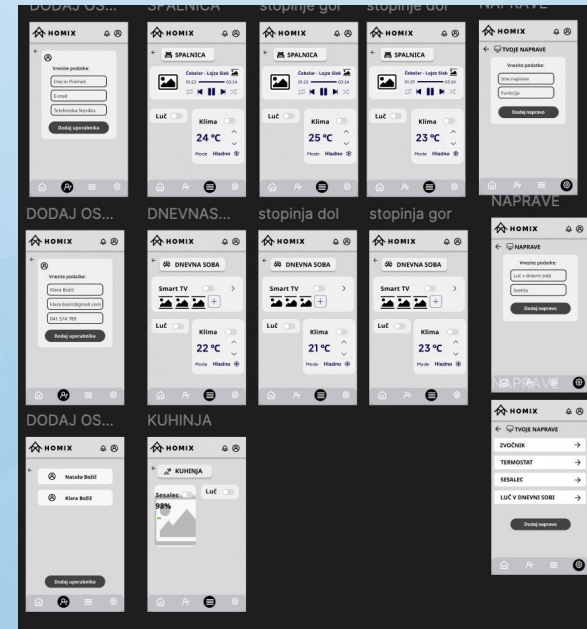

Cilji

- Upravljanje doma na daljavo
- Prihranek časa in več nadzora
- Varno in udobno domače okolje

Naprave, ki jih že imajo

CELOSTNA GRAFIČNA PODOBA

TIPOGRAFIJA

Noto Sans- besedilo (krepka, srednja ,navadna)
CabinetGroteska- logo (ekstrakrepka)

<small>Homix</small>	6 pt
Homix	10 pt
Homix	12 pt
Homix	15 pt
Homix	20 pt
Noto Sans	tanka
Noto Sans	navadna
Noto Sans	srednja
Noto Sans	krepka

BARVE

ZAŠČITNI ZNAK

HOMIX

WIREFRAME

<https://www.figma.com/design/dKpR9KWkPWKaLfoXIVHZy/Homix?node-id=1-2418&p=f&t=0bRhhFWwNk40REbc-0>

UI DIZAJN

<https://www.figma.com/design/dKpR9KWkPWKaLlfoXIVHZy/Homix?node-id=0-1&p=f&t=0bRhhFWwNk40REbc-0>