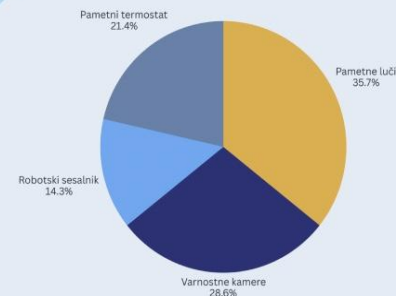

NATAŠA BOŽIČ

Projektna vodja v IT podjetju

34

Let

Ljubljana

Poročena

Ž

spol

Vrednote & stališča

- Ceni varnost, enostavnost, učinkovitost
- Ne mara zapletenih nastavitev
- Verjame, da mora tehnologija olajšati življenje

Vedenjski vzorci

- Aplikacijo uporablja : zjutraj, zvečer, med službo
- Nakupe tehnologije sprejema po raziskavi in priporočilih
- Ceni enoten sistem – čim manj različnih aplikacij

Izzivi in omejitve

- Malo časa za učenje novih sistemov
- Frustracije pri povezovanju naprav
- Ne želi več aplikacij za vsako napravo posebej

Scenariji uporabe

- Zjutraj: Preveri stanje doma, nastavi gretje, ugaša luči
- Med službo: Spremlja kamere in prejema obvestila
- Zvečer: Aktivira nočni režim (luči, alarm, temperatura)
- Na dopustu: Uporablja funkcijo "simulacije prisotnosti"

Življenjski slog in interesi

- Zaposlena mama, usklajuje službo in družinsko življenje
- Zanima jo tehnologija, ki prihrani čas
- Aktivna, rada teče, kuha in bere
- Uporablja telefon za upravljanje doma

Cilji

- Upravljanje doma na daljavo
- Prihranek časa in več nadzora
- Varno in udobno domače okolje

Naprave, ki jih že imajo