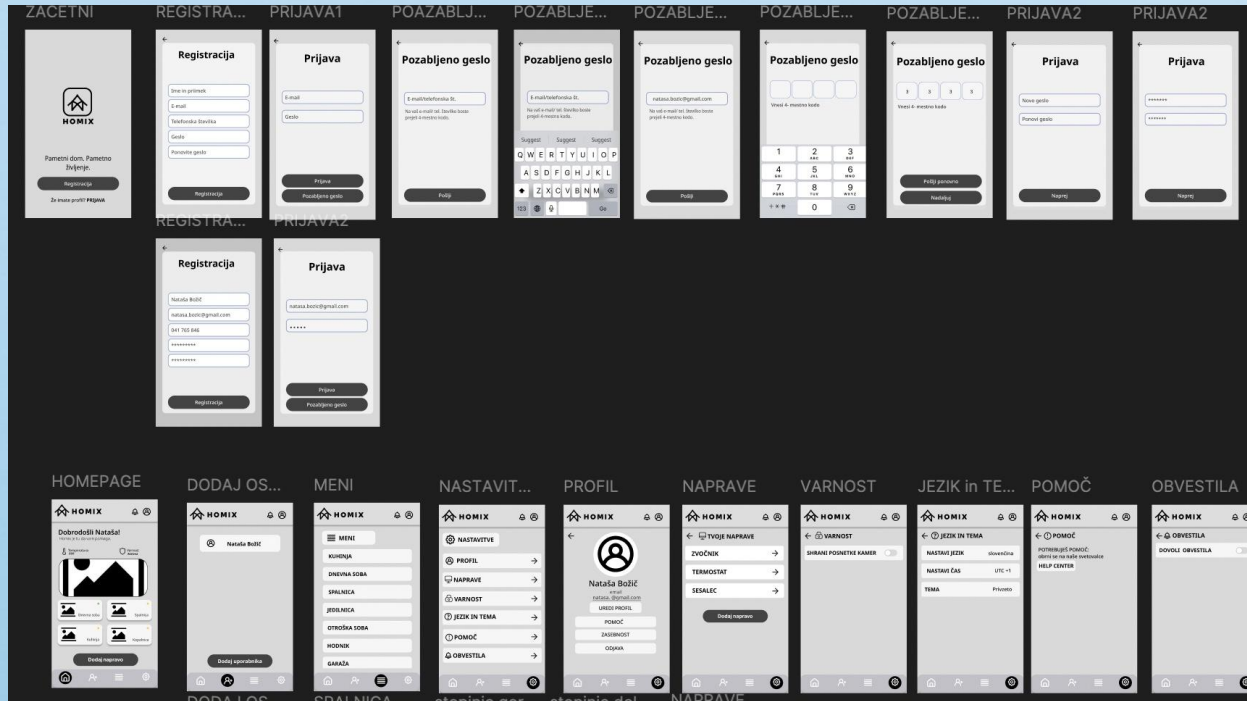

Cilji

- Upravljanje doma na daljavo
- Prihranek časa in več nadzora
- Varno in udobno domače okolje

Naprave, ki jih že imajo

CELOSTNA GRAFIČNA PODOBA

TIPOGRAFIJA

Noto Sans- besedilo (krepka, srednja ,navadna)
CabinetGroteska- logo (ekstrakrepka)

<small>Homix</small>	6 pt
Homix	10 pt
Homix	12 pt
Homix	15 pt
Homix	20 pt
Noto Sans	tanka
Noto Sans	navadna
Noto Sans	srednja
Noto Sans	krepka

BARVE

ZAŠČITNI ZNAK

HOMIX

WIREFRAME

<https://www.figma.com/design/dKpR9KWkPWKaLfoXIVHZy/Homix?node-id=1-2418&p=f&t=0bRhhFWwNk40REbc-0>

UI DIZAJN

<https://www.figma.com/design/dKpR9KWkPWKaLlfoXIVHZy/Homix?node-id=0-1&p=f&t=0bRhhFWwNk40REbc-0>